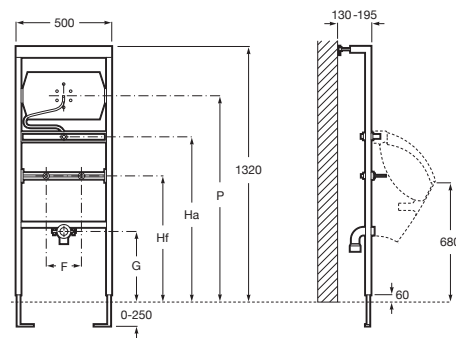

PROTON

DUPLO URINARIO UNIVERSAL - Bastidor empotrable para urinario

PVPR (IVA INCLUIDO)

378,73 €

DIBUJOS TÉCNICOS

CARACTERÍSTICAS

DUPLO URINARIO UNIVERSAL - Bastidor empotrable para urinario. Perfil metálico con capacidad de resistencia de 130 kg. Patas ajustables de 0-200 mm. Conexión hidráulica ajustable en altura.

Adecuado para: Urinario

Posición de la placa de accionamiento: Frontal

Profundidad mínima de fijación (mm): 130

Recomendado para espacios públicos

## Proton

Con su diseño minimalista, Proton es el primer urinario Rimless en nuestro catálogo. Un diseño de paredes finas y definidas, sin brida, que evita la acumulación de suciedad y facilita su limpieza. Disponible en versión electrónica que integra el sensor de presencia para una descarga sin contacto, y en versiones convencionales de alimentación superior o posterior para fluxores mecánicos.